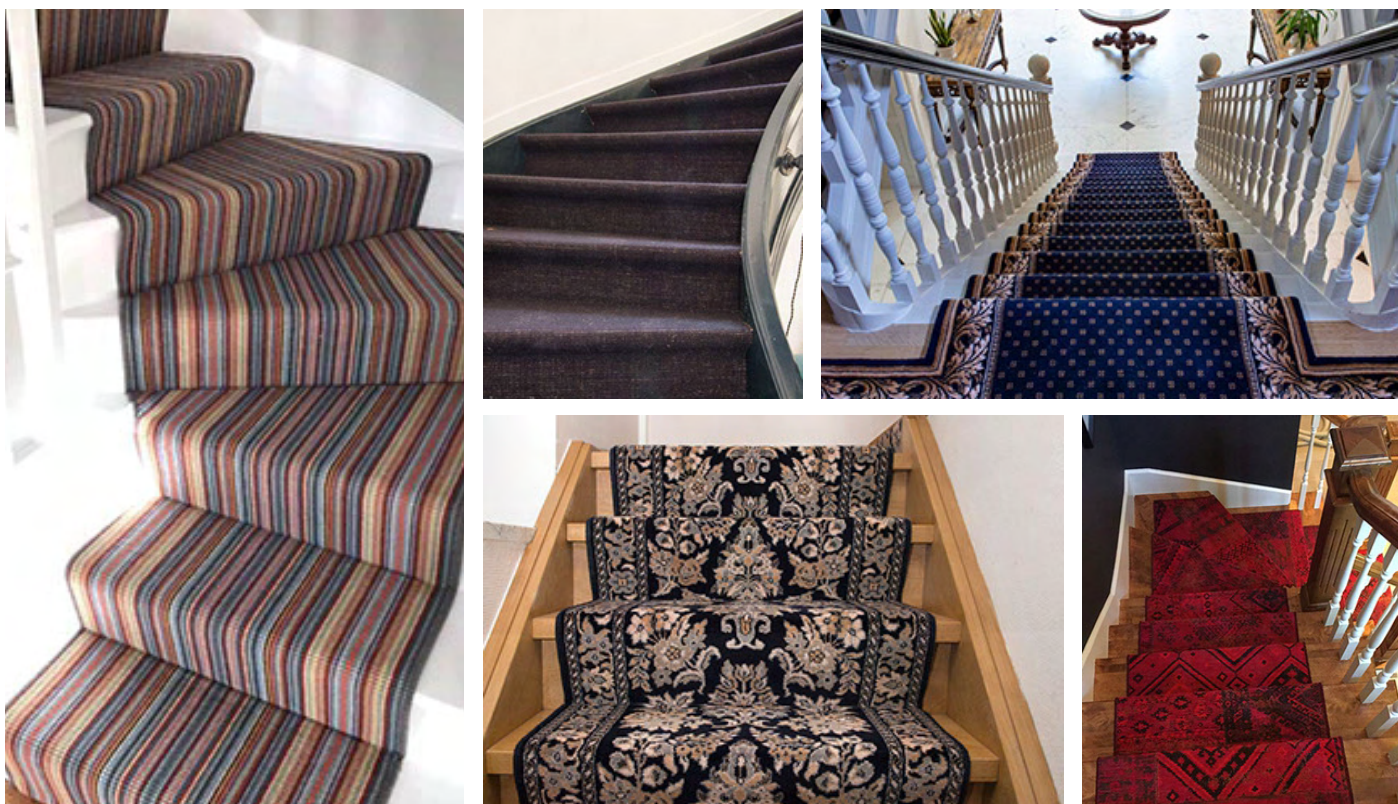

“完美的室内，不存在电梯，请拾阶而上吧！”
优雅的**梯毯**一格格坠下，赋予了楼梯家的温暖，路德宝是欧洲首屈一指的梯毯鼻祖，在梯毯领域占有不可争议的王者地位。部分款式被称为“可用至一生的梯毯”，部分款式畅销40年经久不衰。梯毯总共分为4个系列，每个系列下有4至16个不同款式，每个款式有2至30多种颜色。其中LES TISSES系列是纯私人定制系列，您可以从27个图案和30种颜色中自由搭配，甚至自行设计花色。

Collections 系列名称	款式名称	宽度 (厘米)	厚度	材质	
WILTON 威尔顿系列	Plain	Richelieu Classic	60-70-90	8mm	80% 羊毛, 20% 聚酰胺
		Richelieu Escalier	60-70-90-120	8mm	80% 羊毛, 20% 聚酰胺
		Cordal	66	5mm	100% 羊毛
		Beach	70	8mm	80% 羊毛, 20% 聚酰胺
		Elite	60-70-90	8mm	100%羊毛
	Stripes	Elite Flammé	60-70-90	8mm	100% 羊毛
		Move	70	8.5mm	80% 羊毛, 20% 聚酰胺
		Move Border	70	8.5mm	80% 羊毛, 20% 聚酰胺
		Color Loop	70	5.5mm	100% 羊毛
		Color Full	70	8mm	100% 羊毛
SAN LORENZO 洛伦索系列	Color.Net	66-88-132	5mm	100% 羊毛	
	Missouri	70	8mm	80% 羊毛, 20% 聚酰胺	
	Royal Aubusson	70-90	10mm	80% 羊毛, 20% 聚酰胺	
	Royal				
	Hamilton				
	Classic				
	Mir				
	Feraghan				
	Secret Garden				
	Persian				
	Damask				
	Bocchara				
	Glasgow				
	William Morris				
Palazzo					
Antic Washed					
Garden Washed					
Karadja Hadschlu Kilim					
HAUT COUTURE 高端定制系列	Diamond	70	9mm	WW/CP/CW	
	City Stripe				
	Urban Move				
	Coral				
	Jacob				
Karl